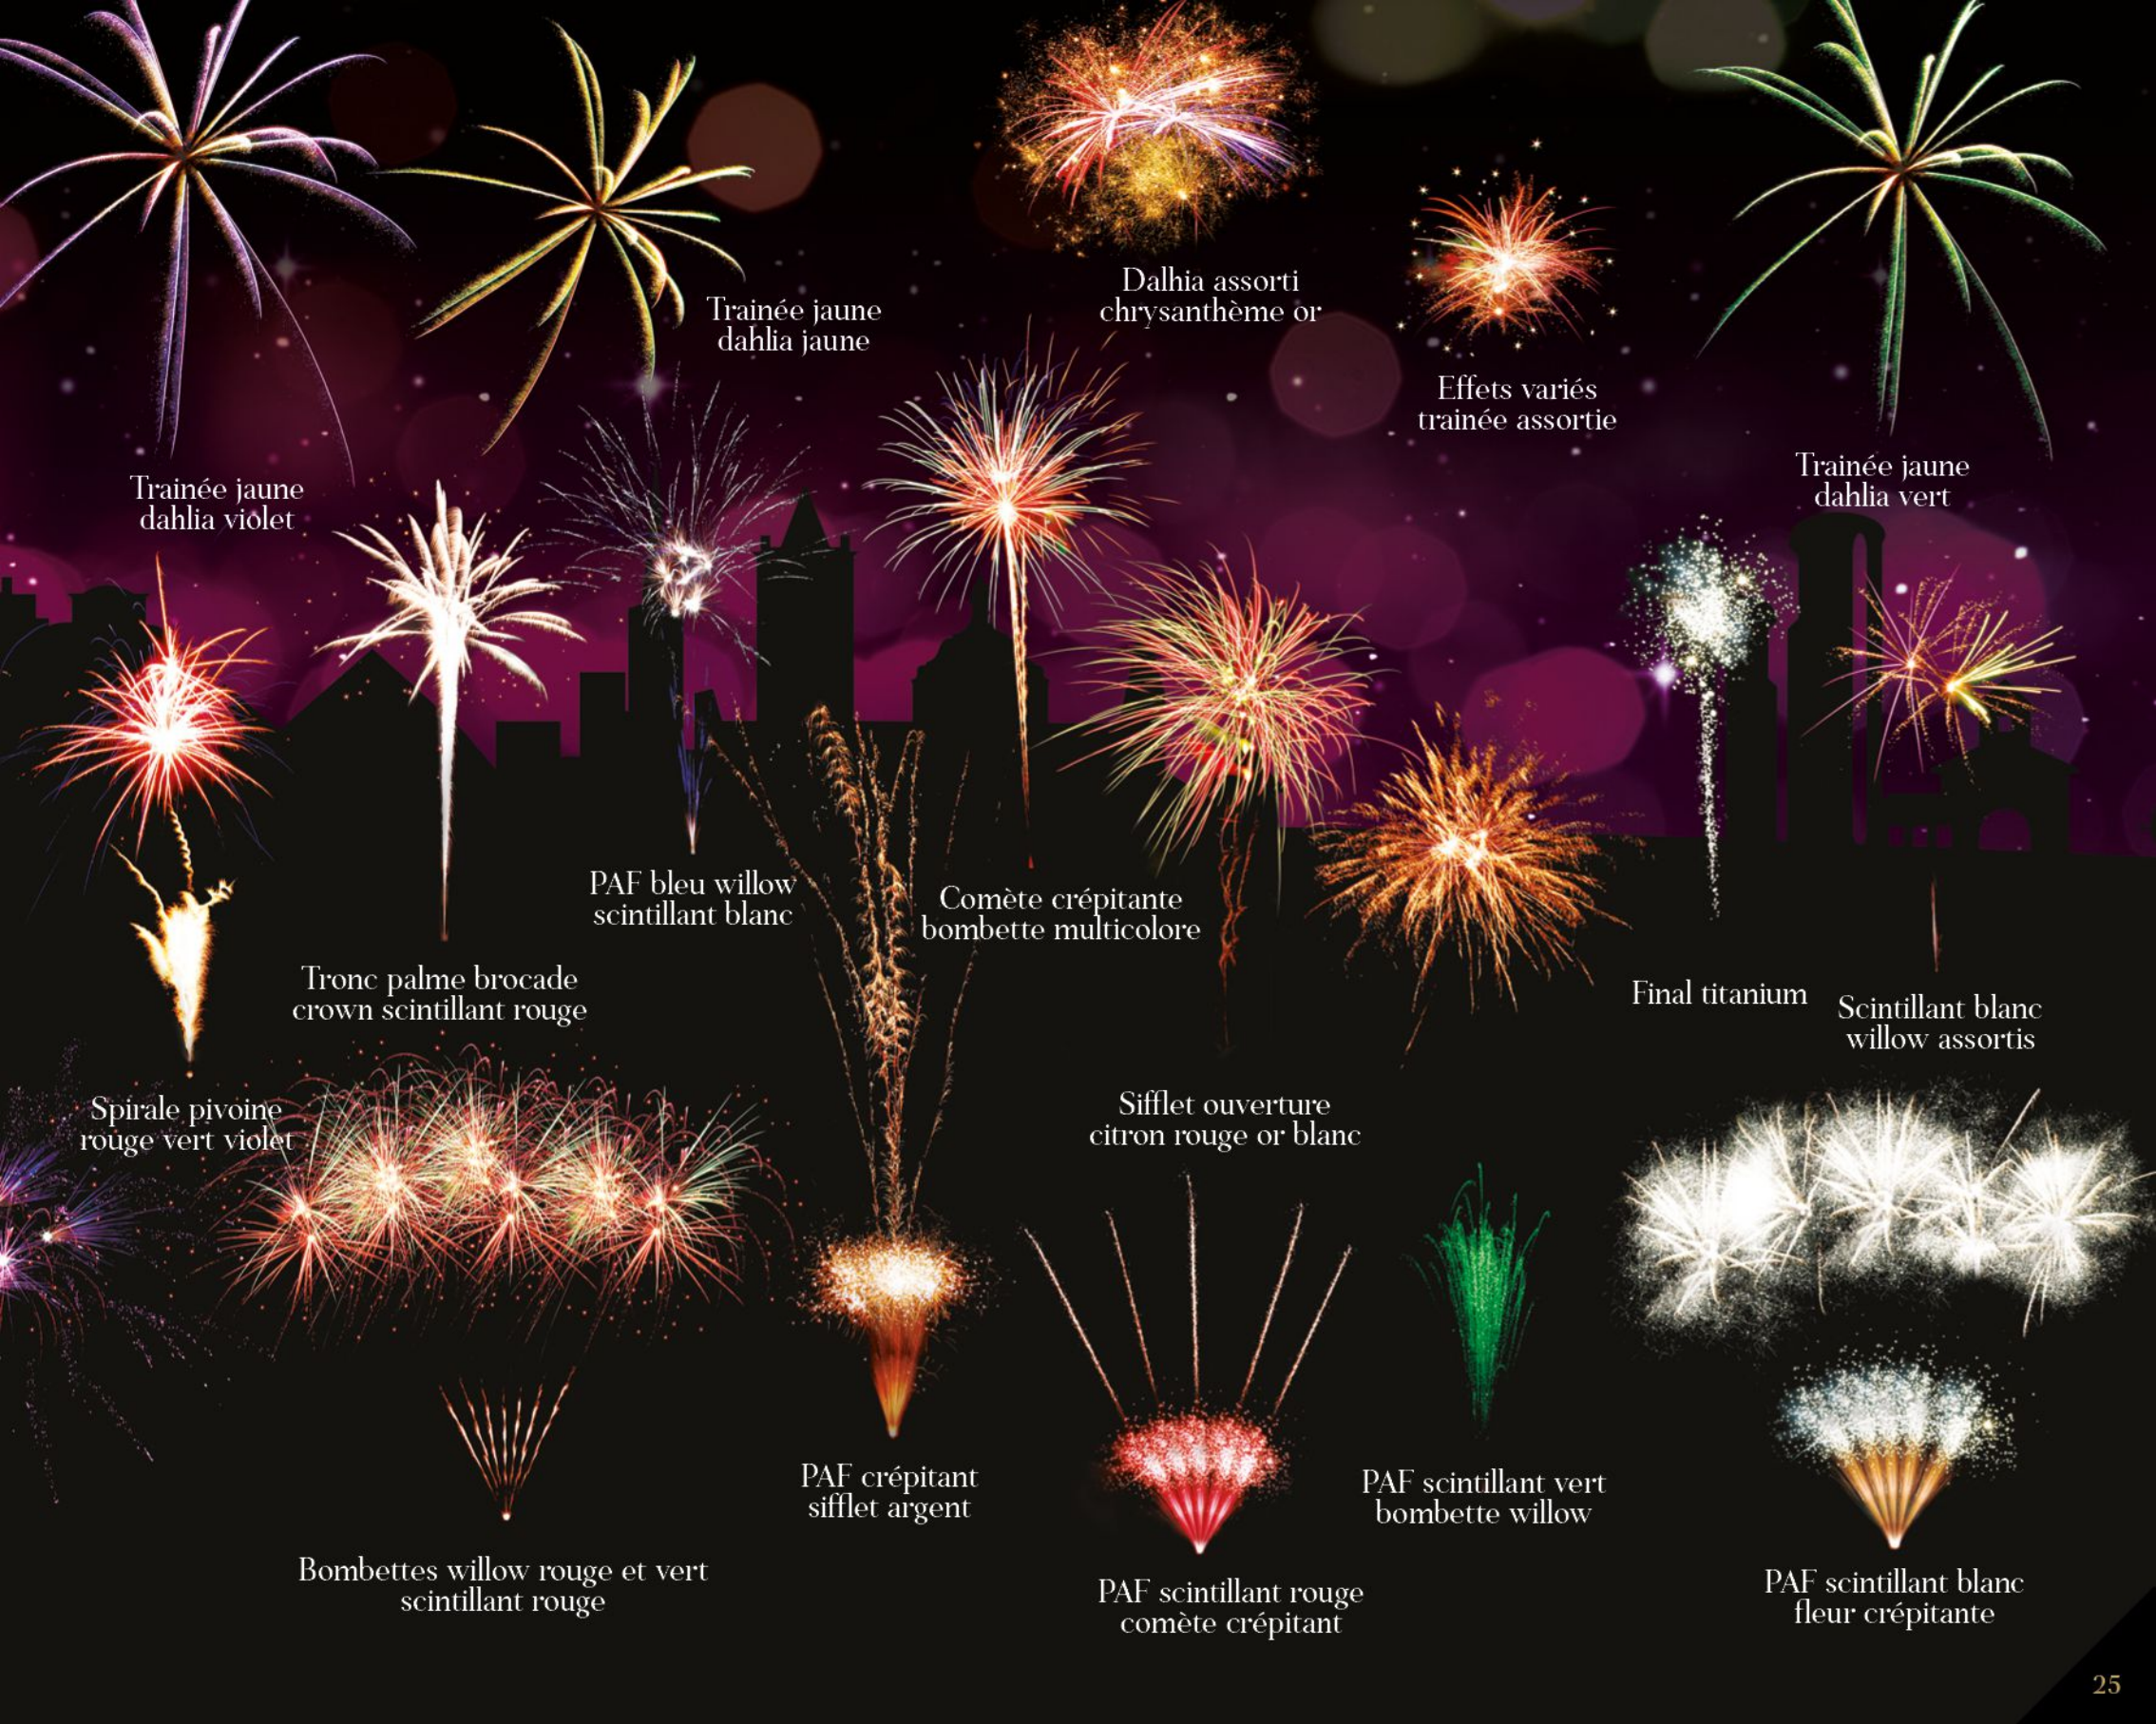

Trainée jaune
dahlia violet

Trainée jaune
dahlia jaune

Dahlia assorti
chrysanthème or

Effets variés
trainée assortie

Trainée jaune
dahlia vert

PAF bleu willow
scintillant blanc

Comète crépitante
bombette multicolore

Final titanium

Scintillant blanc
willow assortis

Tronc palme brocade
crown scintillant rouge

Spirale pivoine
rouge vert violet

Sifflet ouverture
citron rouge or blanc

PAF crépitant
sifflet argent

PAF scintillant vert
bombette willow

Bombettes willow rouge et vert
scintillant rouge

PAF scintillant rouge
comète crépitant

PAF scintillant blanc
fleur crépitante